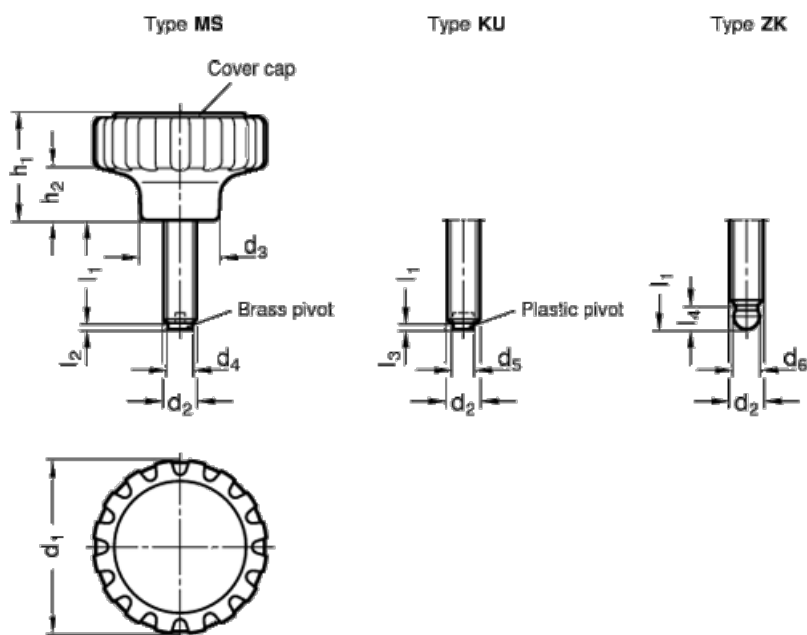

Article number: 207336553M25KU

Description: E+G Knurled knob  
GN 7336.5-53-M10-25-KU

## Measures

d1 = 53  
d2 = M10  
d3 = 24  
d4 = 8  
d5 = 6,5  
d6 = 7,8 +/-0,05  
h1 = 32  
h2 = 16

l1 = 25  
l2 = 2  
l3 = 1,9  
l4 = 7,3